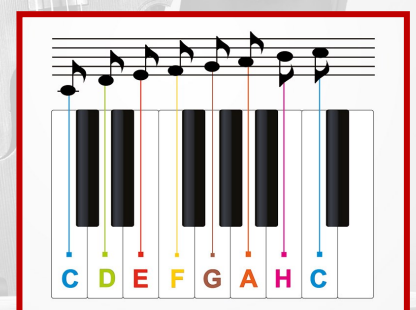

Cycle 2

- 2 C1 (Elémentaire 1)
- 2 C2 (Elémentaire)
- 2 C3 (Elémentaire 1)
- 2 C4 (Elémentaire 2)